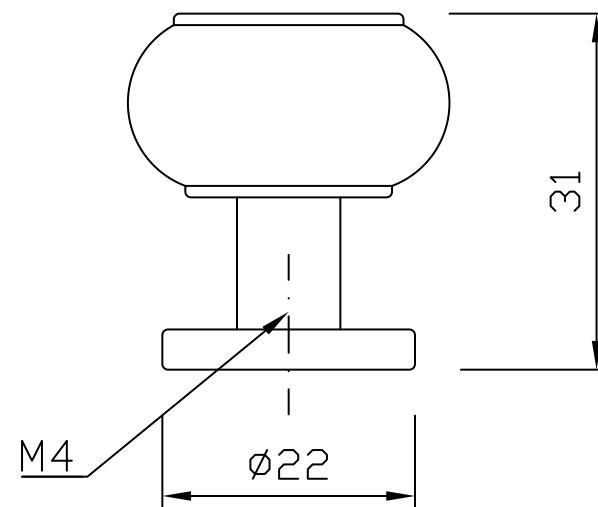

KARTA PRODUKTU

Product card / Карта продукта

■ GR080

GAŁKI MEBLOWE – RETRO

Furniture knobs – Retro

Ручки-кнопки мебельные – Ретро

SYMBOL

28