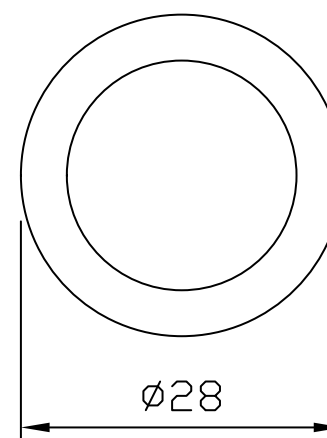

KARTA PRODUKTU

Product card / Карта продукта

■ GR080

GAŁKI MEBLOWE – RETRO

Furniture knobs – Retro

Ручки-кнопки мебельные – Ретро

SYMBOL

28

31

CZARNY