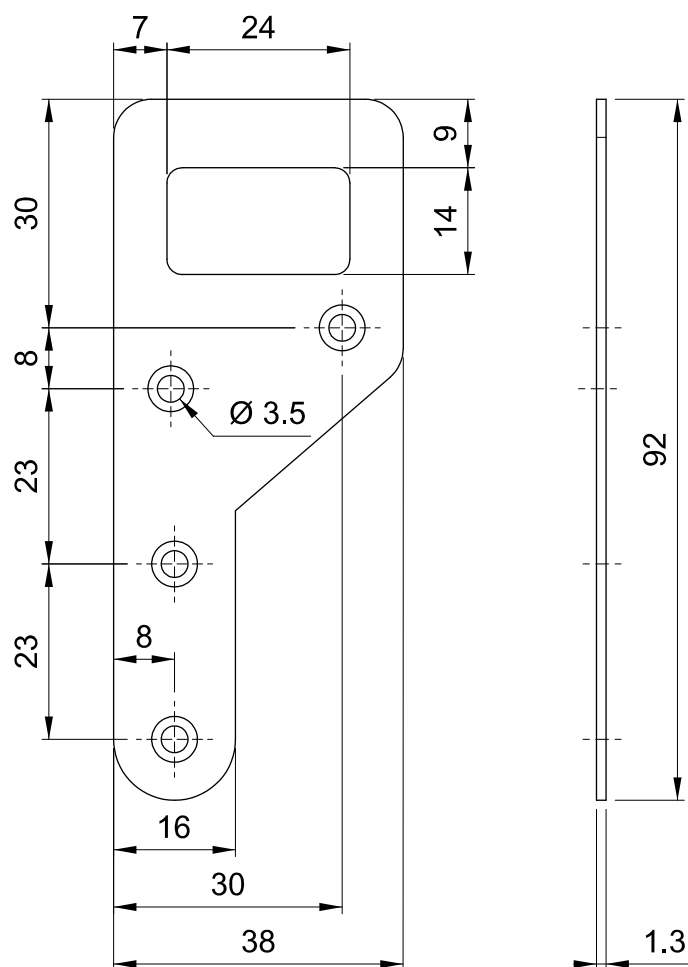

Karta produktu

Numer katalogowy:

14.096

Opis:

Zawieszka meblowa P/L

Kolorystyka:

OCYNK