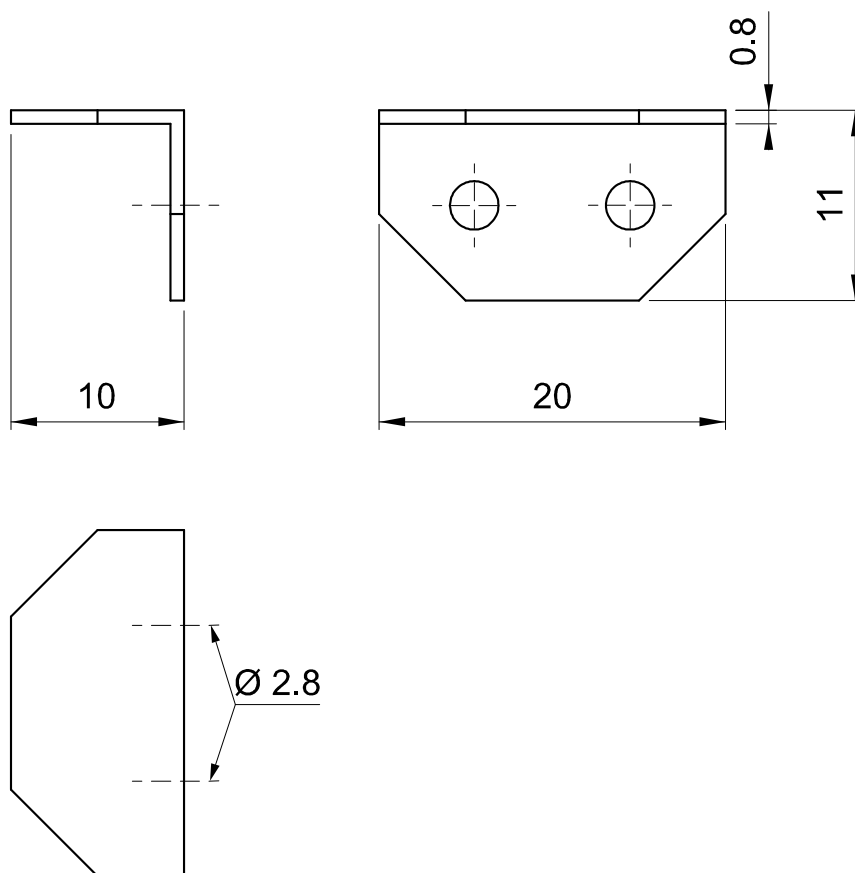

Karta produktu

Numer katalogowy:

14.193

Opis:

Zaczep do zamka

Kolorystyka: