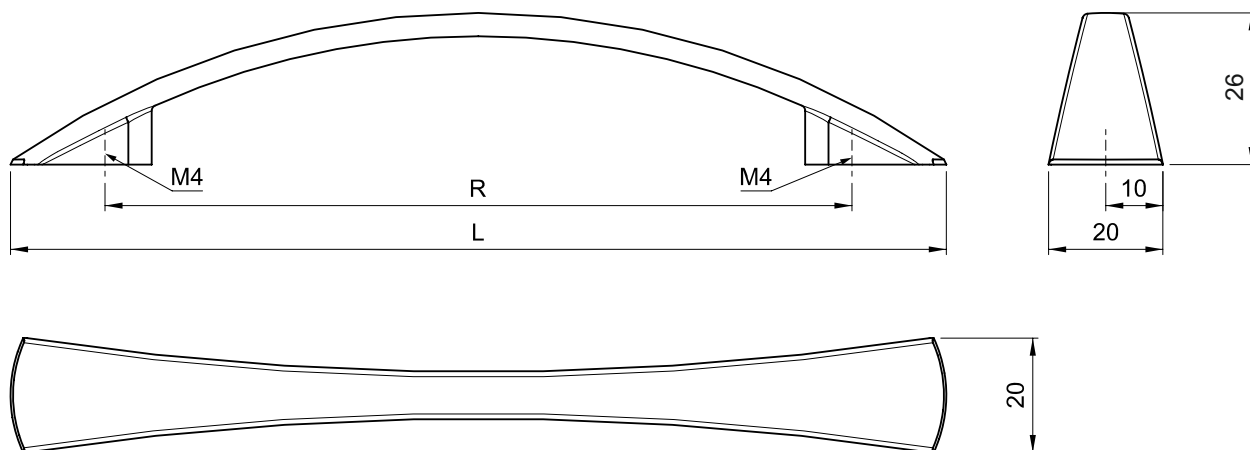

Karta produktu

Numer katalogowy:

A024

Opis:

Uchwyt meblowy - znalowy

Kolorystyka: