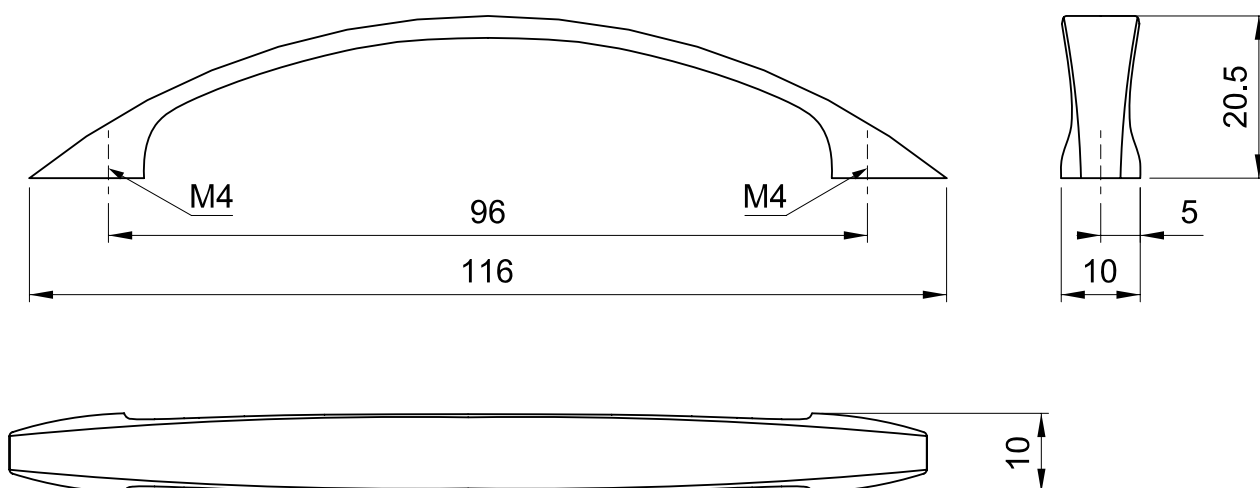

Karta produktu

Numer katalogowy:

A026

Opis:

Uchwyt meblowy - znalowy

Kolorystyka: