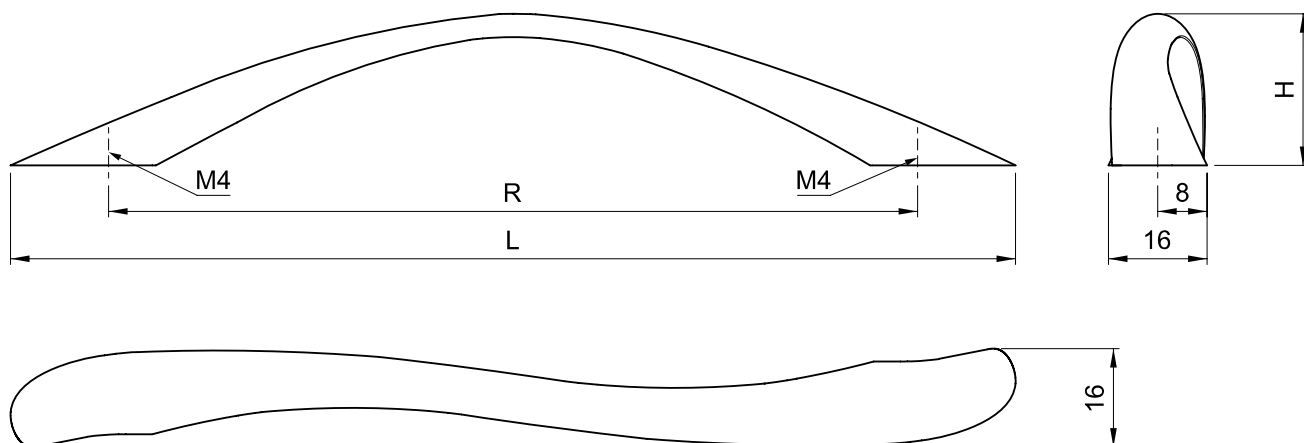

# Karta produktu

Numer katalogowy:

**A032**

Opis:

Uchwyt meblowy - znalazowy

Kolorystyka: