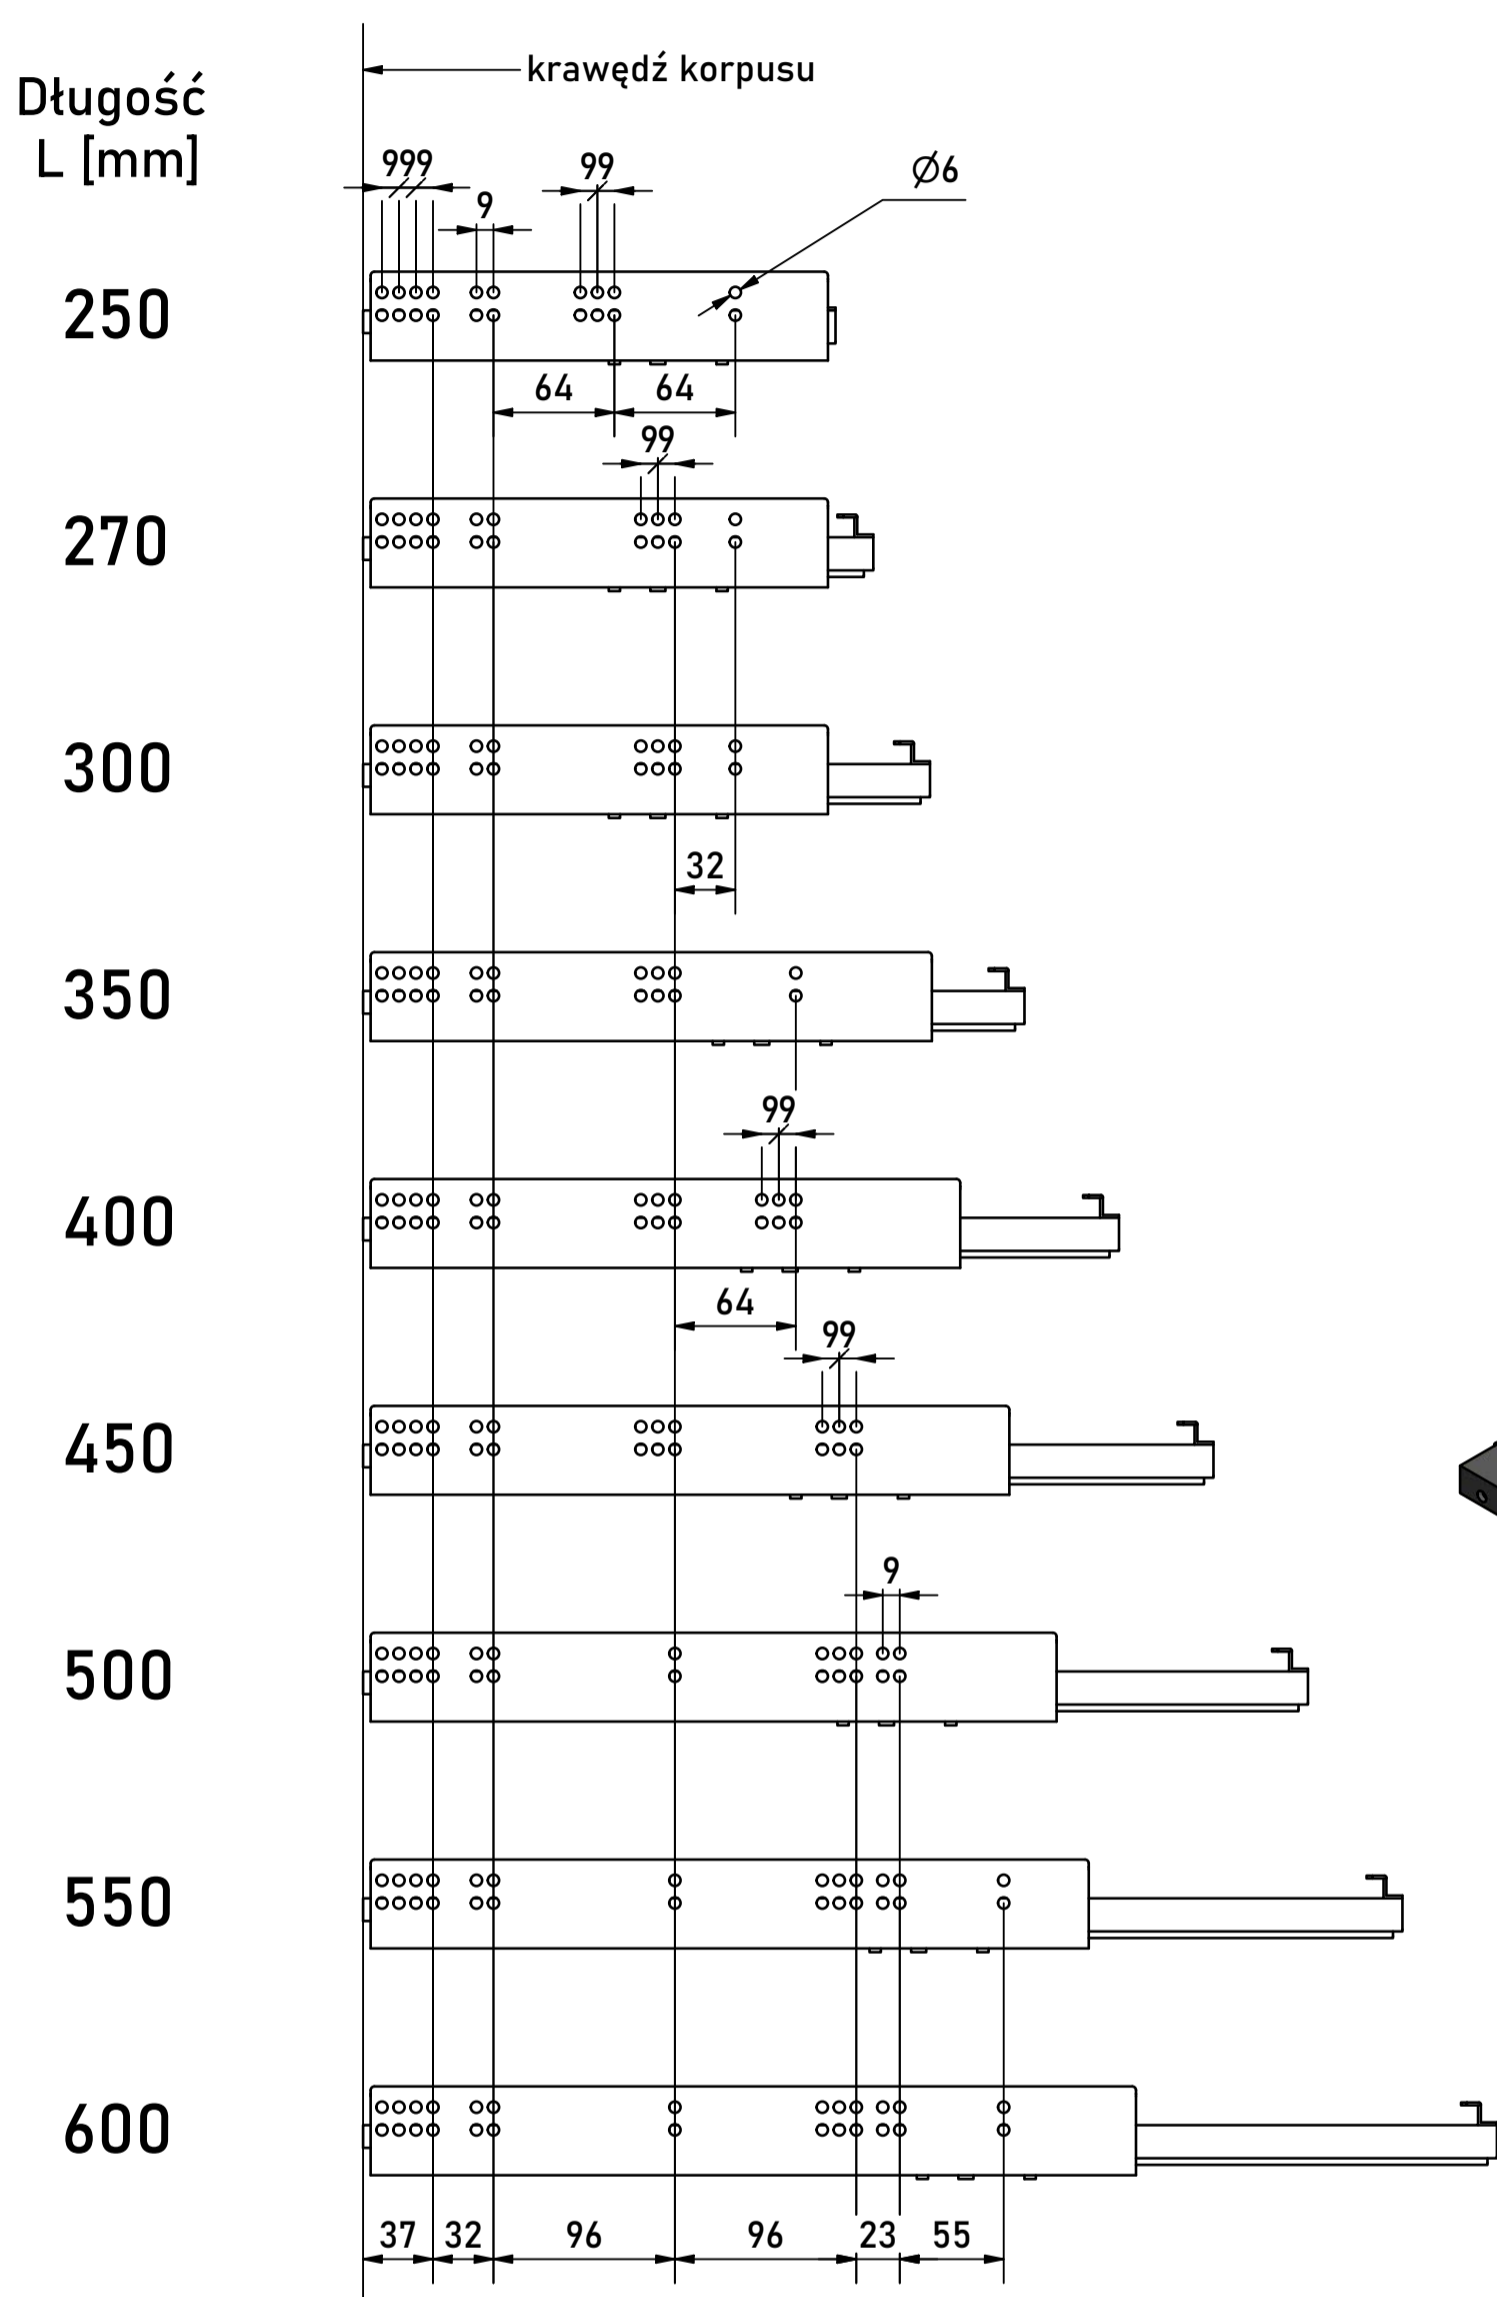

# Prowadnica dolnego montażu CB20ST (19MM) karta produktu

## Układ otworów

Widok na boku korpusu

## Wysuw

model	L [mm]	wysuw [mm]
CB20ST-250 (19MM)	250	224
CB20ST-270 (19MM)	270	244
CB20ST-300 (19MM)	300	274
CB20ST-350 (19MM)	350	324
CB20ST-400 (19MM)	400	374
CB20ST-450 (19MM)	450	424
CB20ST-500 (19MM)	500	474
CB20ST-550 (19MM)	550	524
CB20ST-600 (19MM)	600	574