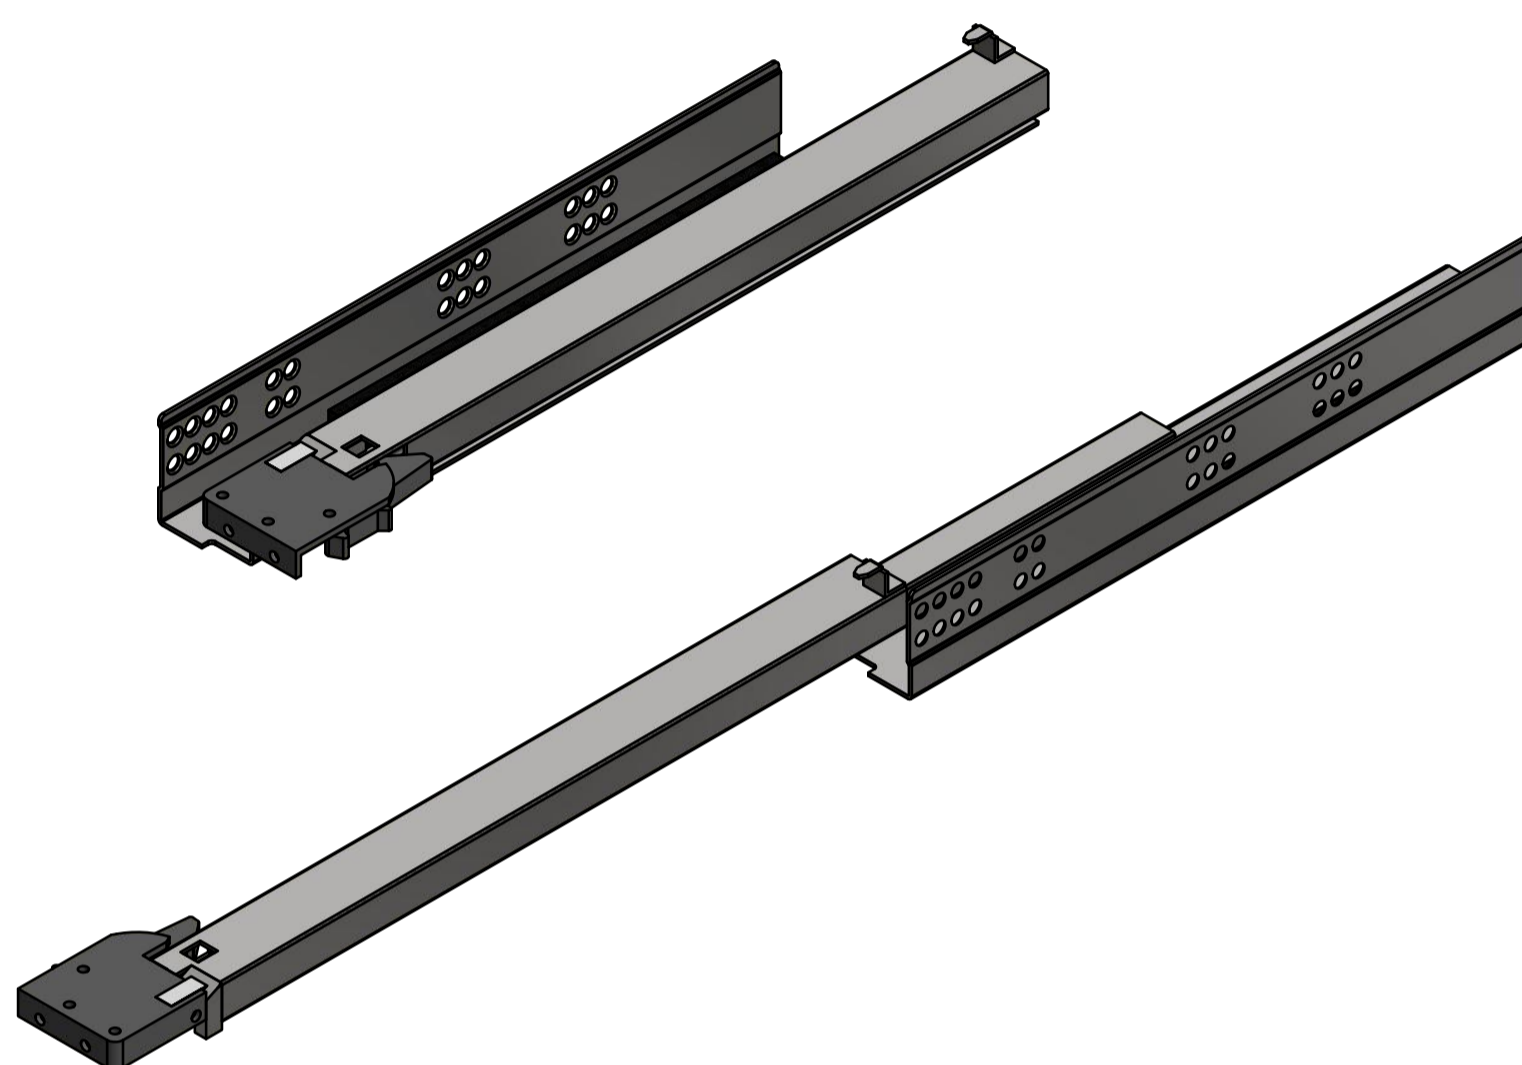

# Prowadnica dolnego montażu CB20ST (19MM) karta produktu

## Układ otworów

Widok na boku korpusu

## Wysuw

model	L [mm]	wysuw [mm]
CB20ST-250 (19MM)	250	224
CB20ST-270 (19MM)	270	244
CB20ST-300 (19MM)	300	274
CB20ST-350 (19MM)	350	324
CB20ST-400 (19MM)	400	374
CB20ST-450 (19MM)	450	424
CB20ST-500 (19MM)	500	474
CB20ST-550 (19MM)	550	524
CB20ST-600 (19MM)	600	574