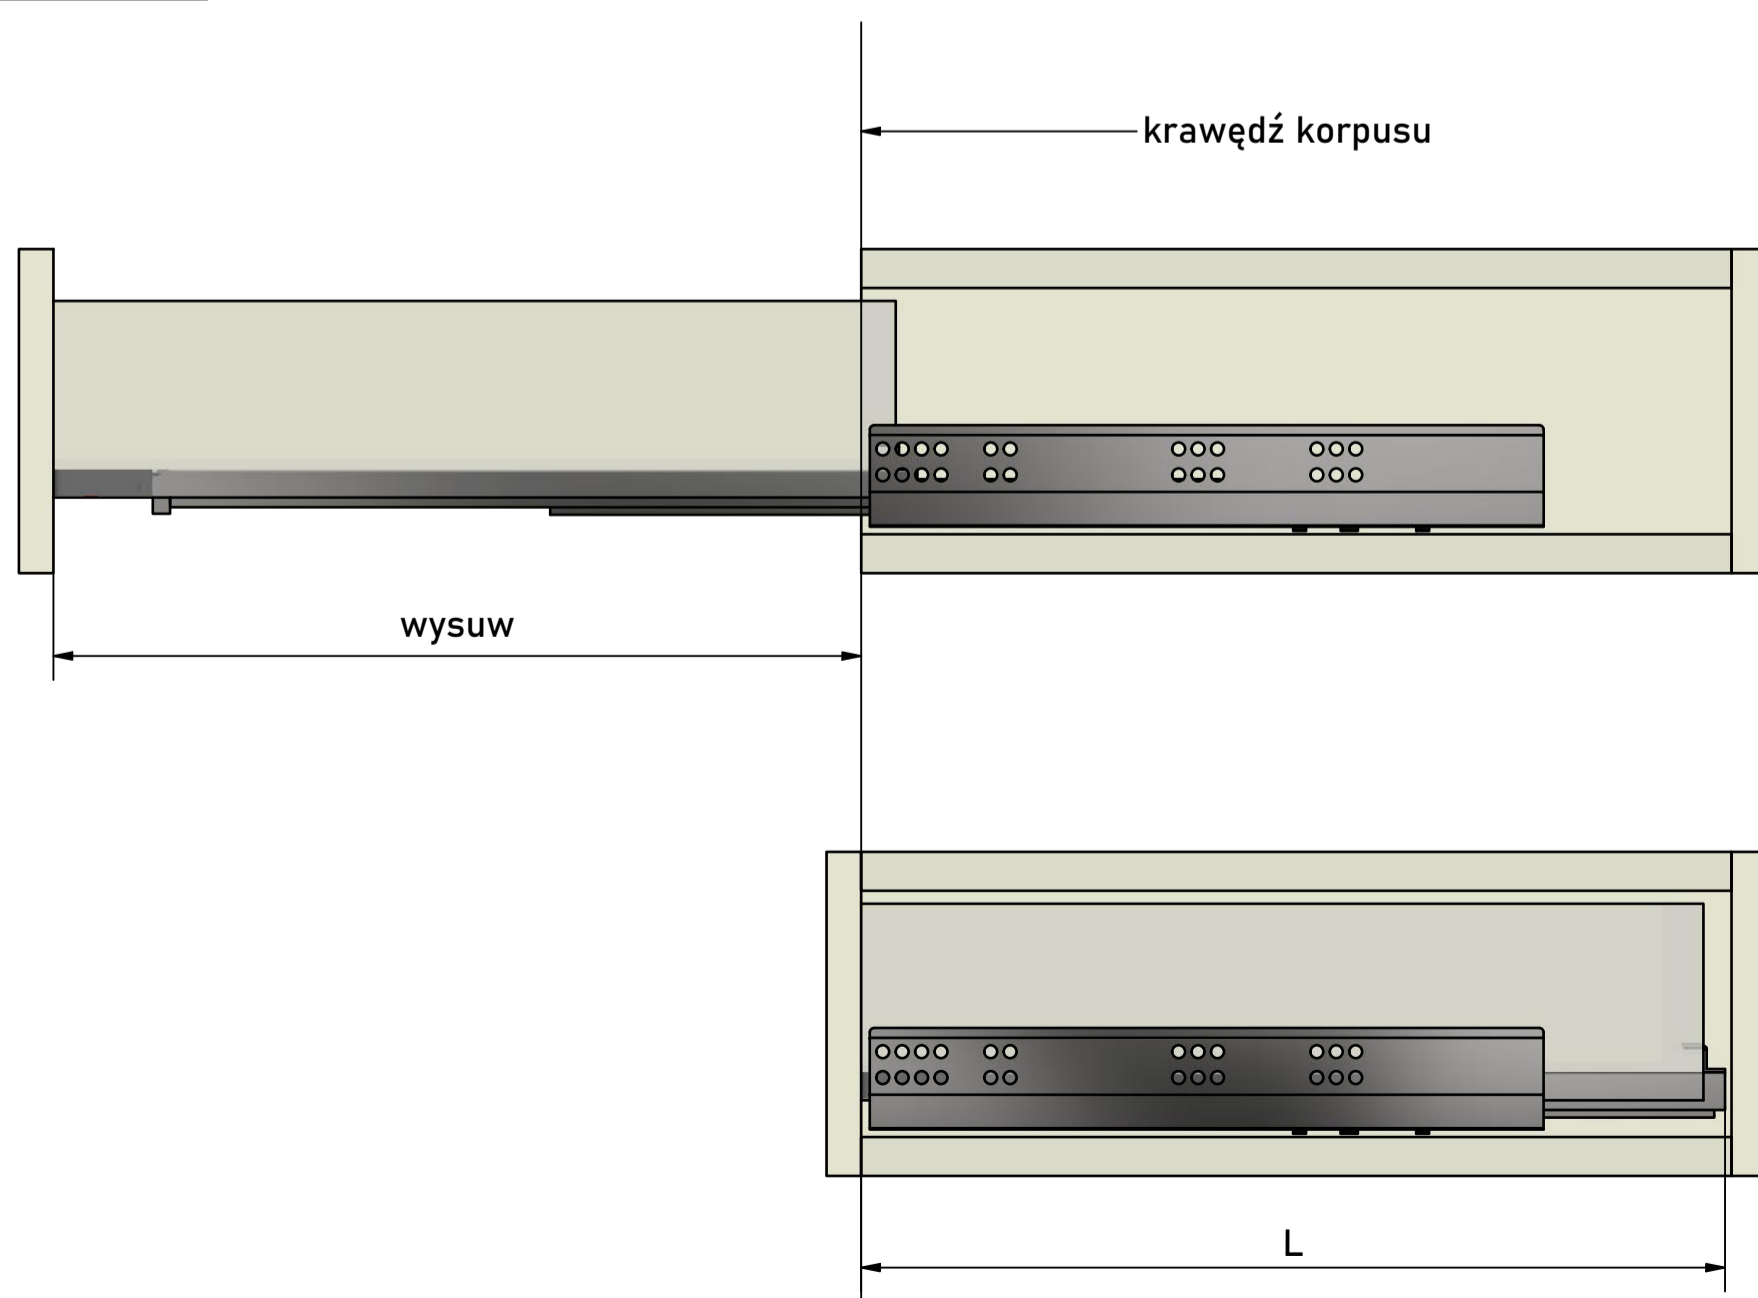

# Prowadnica dolnego montażu CB20ST (19MM) karta produktu

## Układ otworów

Widok na boku korpusu

## Wysuw

model	L [mm]	wysuw [mm]
CB20ST-250 (19MM)	250	224
CB20ST-270 (19MM)	270	244
CB20ST-300 (19MM)	300	274
CB20ST-350 (19MM)	350	324
CB20ST-400 (19MM)	400	374
CB20ST-450 (19MM)	450	424
CB20ST-500 (19MM)	500	474
CB20ST-550 (19MM)	550	524
CB20ST-600 (19MM)	600	574