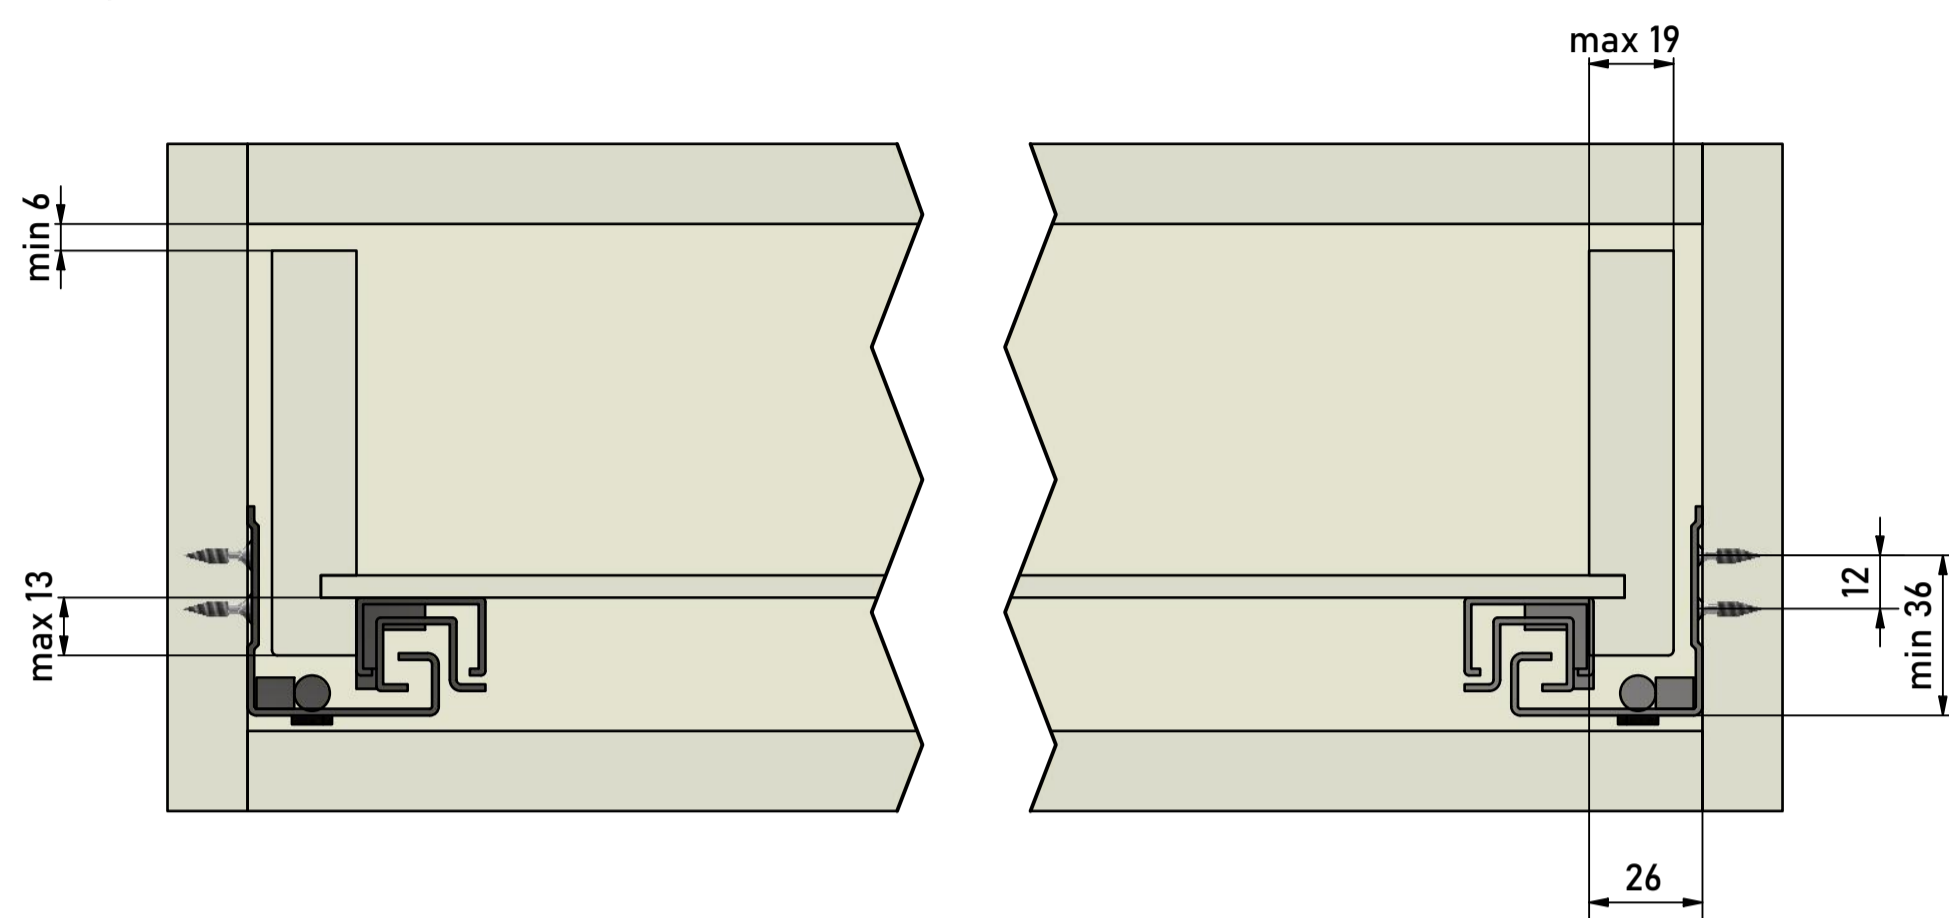

# Prowadnica dolnego montażu CB20ST (19MM) karta produktu

## Układ otworów

Widok na boku korpusu

## Wysuw

model	L [mm]	wysuw [mm]
CB20ST-250 (19MM)	250	224
CB20ST-270 (19MM)	270	244
CB20ST-300 (19MM)	300	274
CB20ST-350 (19MM)	350	324
CB20ST-400 (19MM)	400	374
CB20ST-450 (19MM)	450	424
CB20ST-500 (19MM)	500	474
CB20ST-550 (19MM)	550	524
CB20ST-600 (19MM)	600	574

## Wymiary montażowe

Widok szuflady od frontu

Widok szuflady od boku korpusu

Montaż prowadnic do szuflady i korpusu

■ Obróbka szuflady