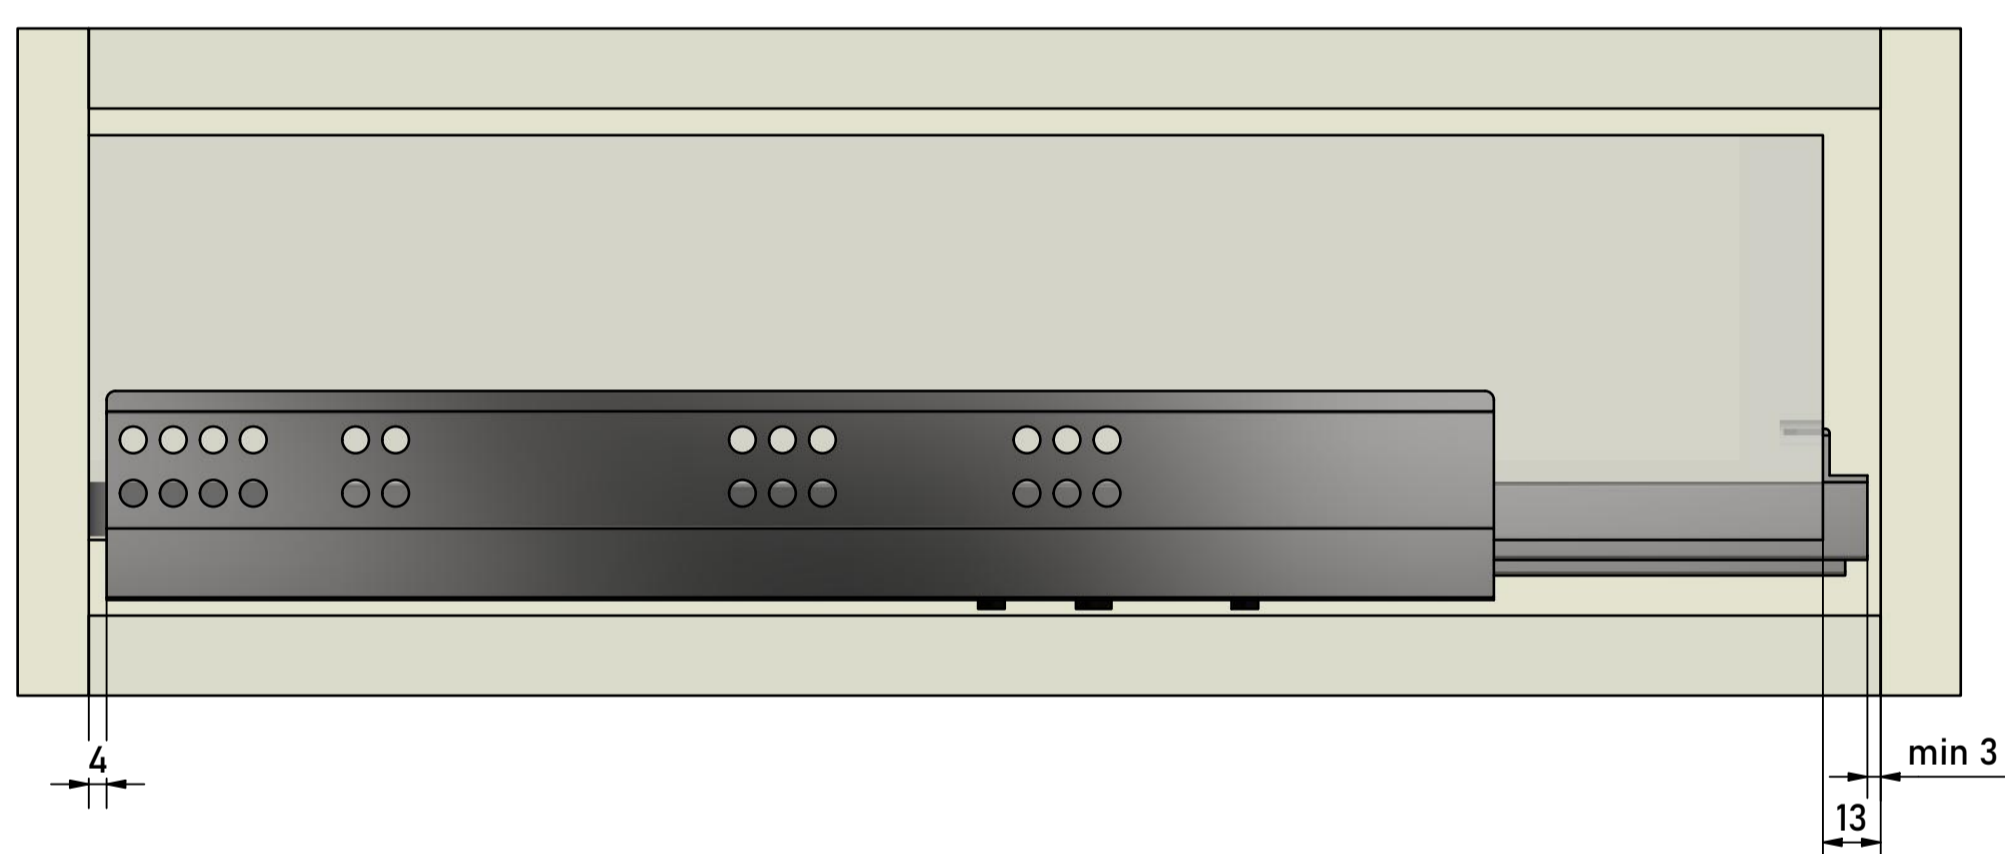

## Układ otworów

Widok na boku korpusu

## Wysuw

model	L [mm]	wysuw [mm]
CB20ST-250 (19MM)	250	224
CB20ST-270 (19MM)	270	244
CB20ST-300 (19MM)	300	274
CB20ST-350 (19MM)	350	324
CB20ST-400 (19MM)	400	374
CB20ST-450 (19MM)	450	424
CB20ST-500 (19MM)	500	474
CB20ST-550 (19MM)	550	524
CB20ST-600 (19MM)	600	574

## Wymiary montażowe

Widok szuflady od frontu

Widok szuflady od boku korpusu

Montaż prowadnic do szuflady i korpusu

■ Obróbka szuflady