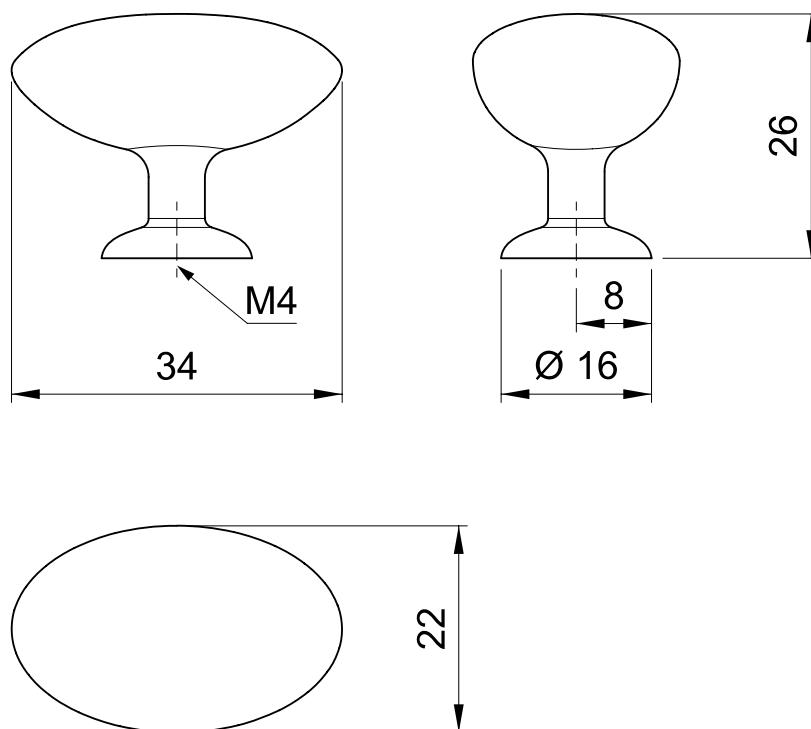

Karta produktu

Numer katalogowy:

G025

Opis:

Gałka meblowa - znalowa

Kolorystyka:

Wymiary:

SYMBOL	 mm	 mm
G025	34	26