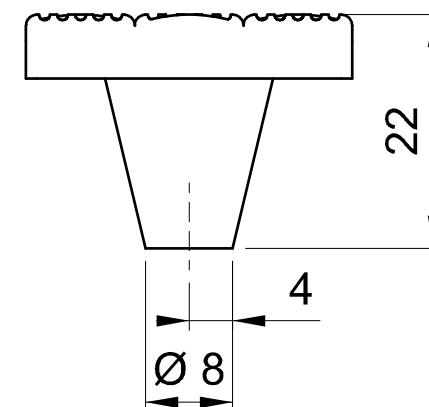

KARTA PRODUKTU

Product card / Карта продукта

GR016

GAŁKI MEBLOWE – RETRO

Furniture knobs – Retro

Ручки-кнопки мебельные – Ретро

SYMBOL

30