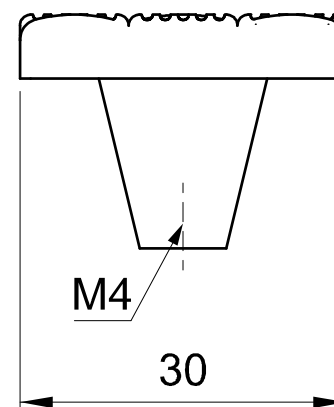

KARTA PRODUKTU

Product card / Карта продукта

GR016

GAŁKI MEBLOWE – RETRO

Furniture knobs – Retro

Ручки-кнопки мебельные – Ретро

SYMBOL

30