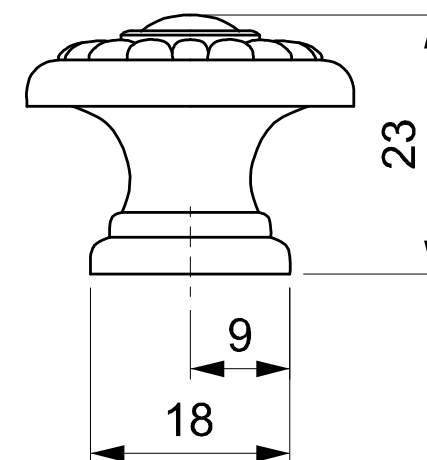

KARTA PRODUKTU

Product card / Карта продукта

■ GR028

GAŁKI MEBLOWE – RETRO

Furniture knobs – Retro

Ручки-кнопки мебельные – Ретро

SYMBOL

29