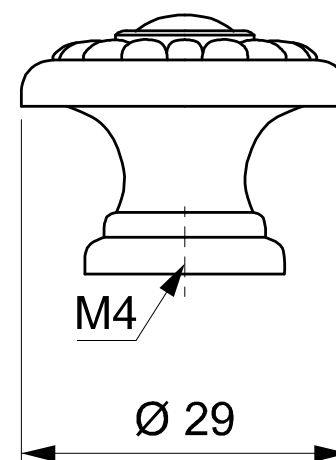

KARTA PRODUKTU

Product card / Карта продукта

■ GR028

GAŁKI MEBLOWE – RETRO

Furniture knobs – Retro

Ручки-кнопки мебельные – Ретро

SYMBOL

29