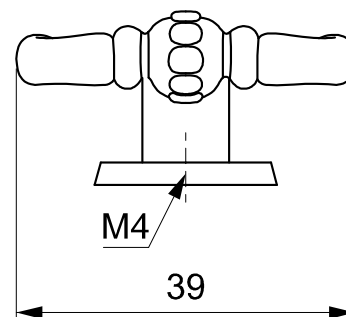

### GAŁKI MEBLOWE – RETRO

Furniture knobs – Retro

Ручки-кнопки мебельные – Ретро

SYMBOL

39

20

GR036

PATYNA NA  
MOSIĄDZU