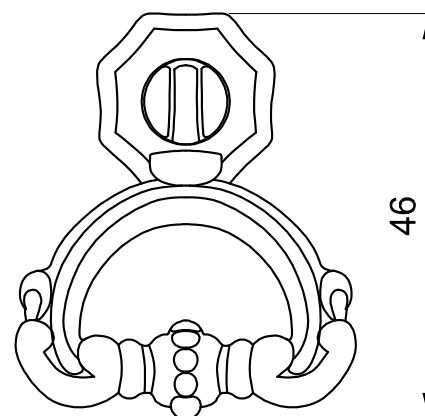

# KARTA PRODUKTU

Product card / Карта продукта

### GAŁKI MEBLOWE – RETRO

Furniture knobs – Retro

Ручки-кнопки мебельные – Ретро

SYMBOL

39

20

GR036

PATYNA NA  
MOSIĄDZU