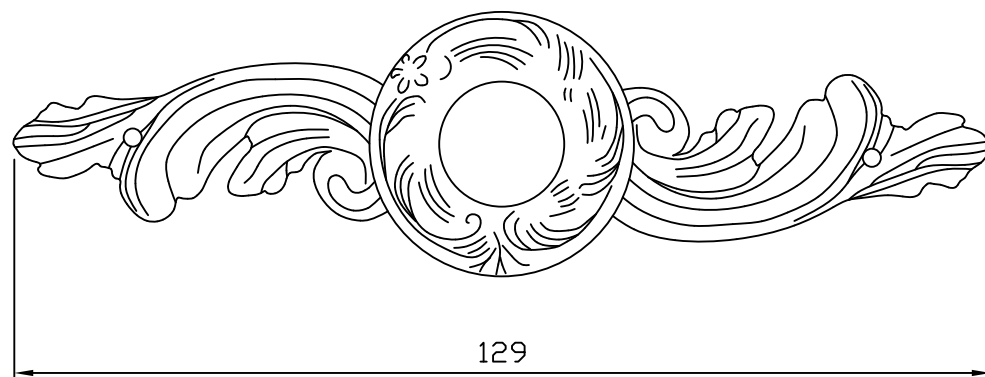

KARTA PRODUKTU

Product card / Карта продукта

GR049

GAŁKI MEBLOWE – RETRO

Furniture knobs – Retro

Ручки-кнопки мебельные – Ретро

SYMBOL

129