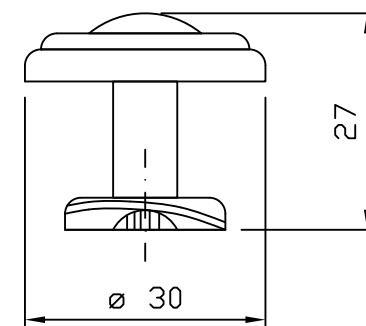

KARTA PRODUKTU

Product card / Карта продукта

GR049

GAŁKI MEBLOWE – RETRO

Furniture knobs – Retro

Ручки-кнопки мебельные – Ретро

SYMBOL

129