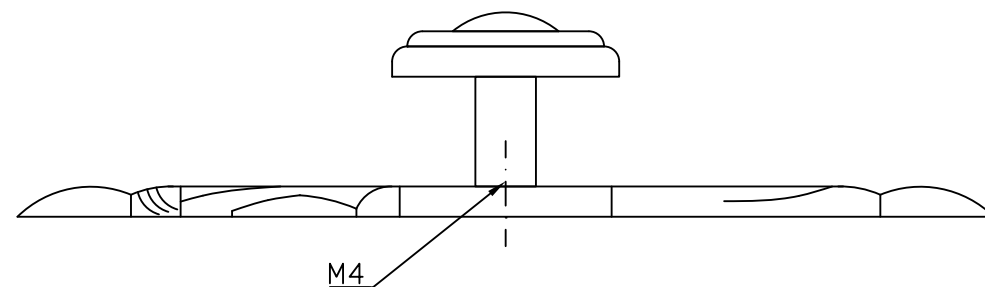

KARTA PRODUKTU

Product card / Карта продукта

GR049

GAŁKI MEBLOWE – RETRO

Furniture knobs – Retro

Ручки-кнопки мебельные – Ретро

SYMBOL

129