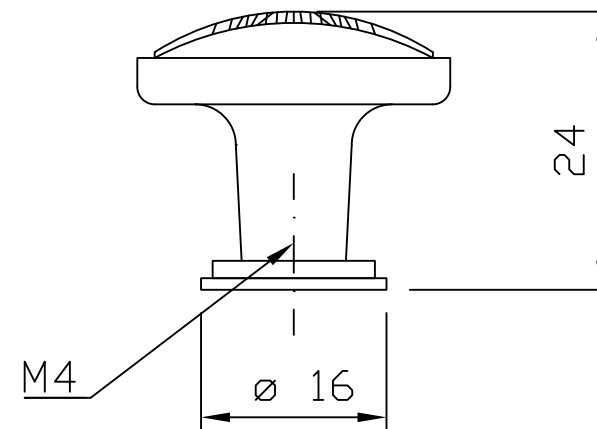

KARTA PRODUKTU

Product card / Карта продукта

GR056

GAŁKI MEBLOWE – RETRO

Furniture knobs – Retro

Ручки-кнопки мебельные – Ретро

SYMBOL

27