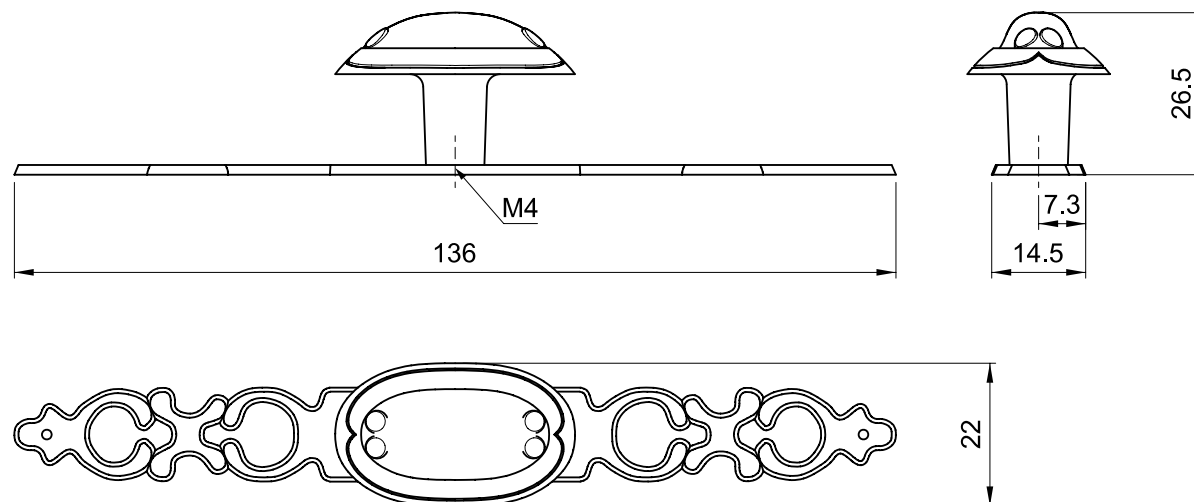

KARTA PRODUKTU

Product card / Карта продукта

GR070

GAŁKI MEBLOWE – RETRO

Furniture knobs – Retro

Ручки-кнопки мебельные – Ретро

SYMBOL

136