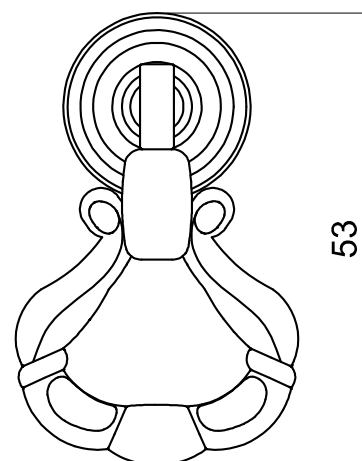

# KARTA PRODUKTU

Product card / Карта продукта

## ■ GR093

### GAŁKI MEBLOWE – RETRO

Furniture knobs – Retro

Ручки-кнопки мебельные – Ретро

SYMBOL

GR093

33

53

PATYNA NA  
MOSIĄDZU