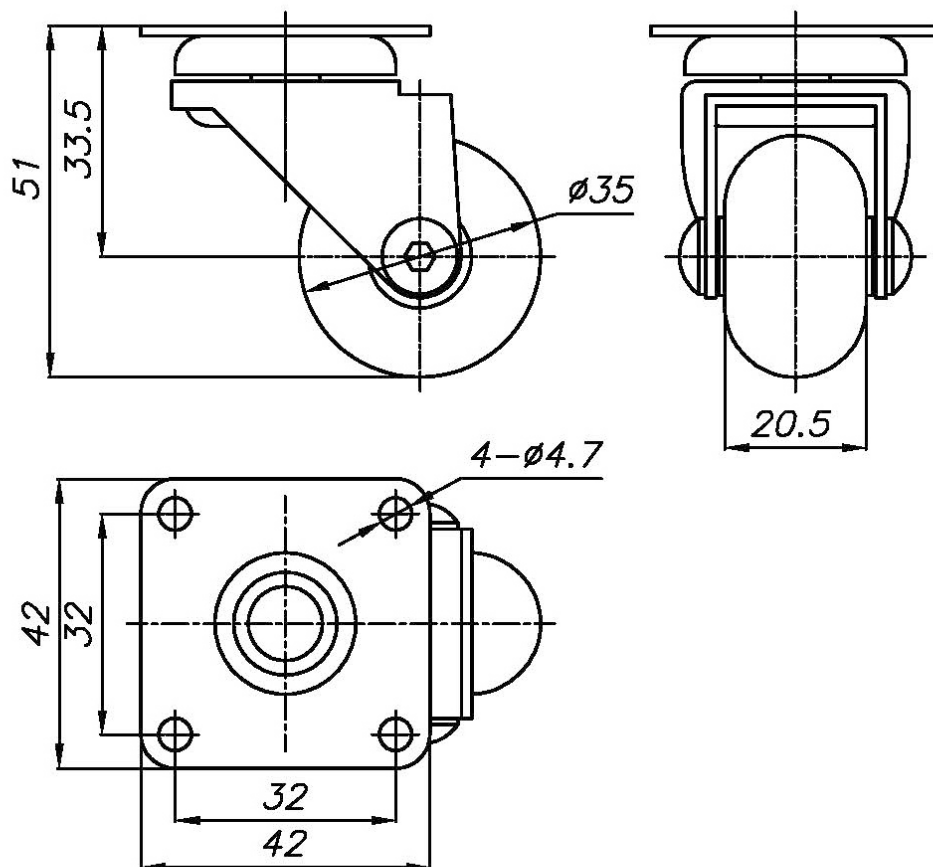

Karta produktu

Numer katalogowy:

KDS-01/35

Opis:

Kółko meblowe 35 mm z płytką, przezroczyste
Obciążenie - 25 kg

Kolorystyka:

CHROM