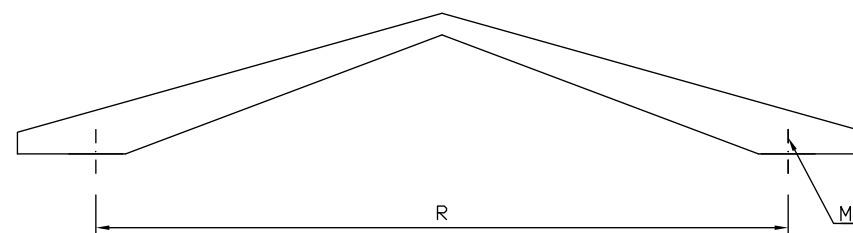

KARTA PRODUKTU

Product card / Карта продукта

U093

UCHWYTY MEBLOWE - ZNALOWE

Furniture handles - zinc alloy

Ручки мебельные - из цинко-алюминиевого сплава

SYMBOL			
U093-128	157	26	128
U093-160	189	26	160
U093-192	221	26	192
U093-256	285	26	256