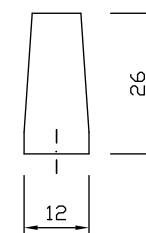

KARTA PRODUKTU

Product card / Карта продукта

U093

UCHWYTY MEBLOWE - ZNALOWE

Furniture handles - zinc alloy

Ручки мебельные - из цинко-алюминиевого сплава

SYMBOL			
U093-128	157	26	128
U093-160	189	26	160
U093-192	221	26	192
U093-256	285	26	256