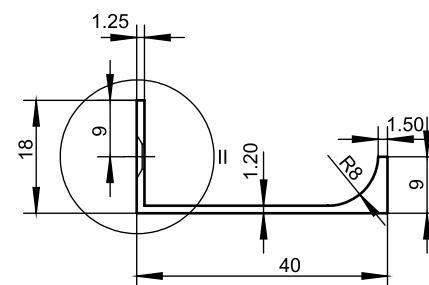

KARTA PRODUKTU

Product card / Карта продукта

UA06

UCHWYTY MEBLOWE – KRAWĘDZIOWE

Furniture handles - Edge

Мебельные ручки - край

II
2 : 1

SYMBOL	mm	mm	mm
--------	----	----	----

UA06-32	52	40	32
UA06-64	84	40	64
UA06-96	116	40	96
UA06-128	148	40	128
UA06-160	180	40	160
UA06-192	212	40	192
UA06-256	276	40	256
UA06-320	340	40	320
UA06-416	436	40	416
UA06-480	500	40	480
UA06-540	560	40	540