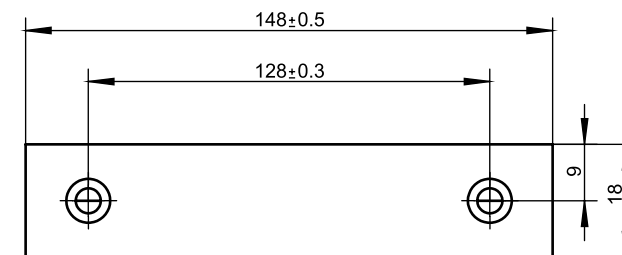

KARTA PRODUKTU

Product card / Карта продукта

UA06

UCHWYTY MEBLOWE – KRAWĘDZIOWE

Furniture handles - Edge

Мебельные ручки - край

II
2 : 1

SYMBOL	mm	mm	mm
--------	----	----	----

UA06-32	52	40	32
UA06-64	84	40	64
UA06-96	116	40	96
UA06-128	148	40	128
UA06-160	180	40	160
UA06-192	212	40	192
UA06-256	276	40	256
UA06-320	340	40	320
UA06-416	436	40	416
UA06-480	500	40	480
UA06-540	560	40	540