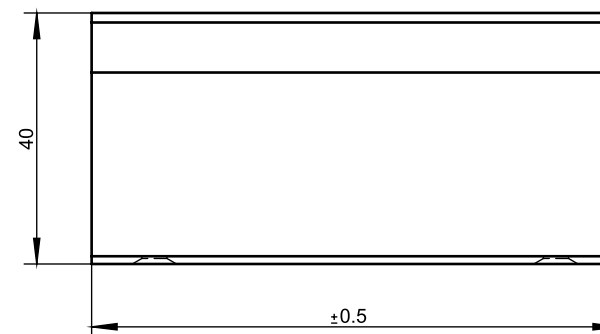

KARTA PRODUKTU

Product card / Карта продукта

UA06

UCHWYTY MEBLOWE – KRAWĘDZIOWE

Furniture handles - Edge

Мебельные ручки - край

II
2 : 1

SYMBOL	mm	mm	mm
--------	----	----	----

UA06-32	52	40	32
UA06-64	84	40	64
UA06-96	116	40	96
UA06-128	148	40	128
UA06-160	180	40	160
UA06-192	212	40	192
UA06-256	276	40	256
UA06-320	340	40	320
UA06-416	436	40	416
UA06-480	500	40	480
UA06-540	560	40	540