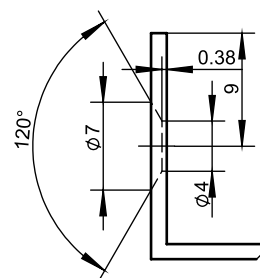

KARTA PRODUKTU

Product card / Карта продукта

UA06

UCHWYTY MEBLOWE – KRAWĘDZIOWE

Furniture handles - Edge

Мебельные ручки - край

II
2 : 1

SYMBOL	mm	mm	mm
--------	----	----	----

UA06-32	52	40	32
UA06-64	84	40	64
UA06-96	116	40	96
UA06-128	148	40	128
UA06-160	180	40	160
UA06-192	212	40	192
UA06-256	276	40	256
UA06-320	340	40	320
UA06-416	436	40	416
UA06-480	500	40	480
UA06-540	560	40	540