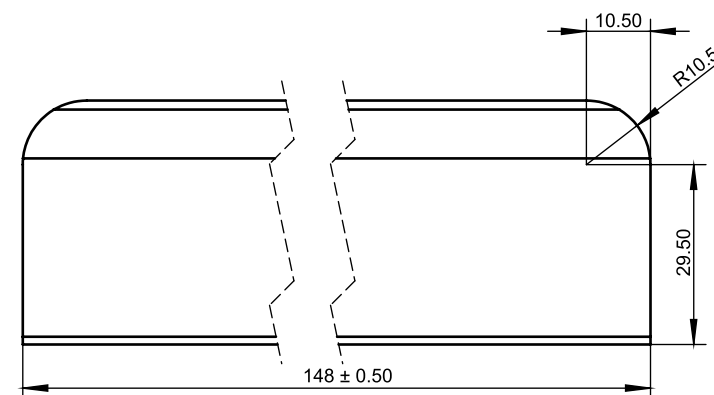

KARTA PRODUKTU

Product card / Карта продукта

UA06R

UCHWYTY MEBLOWE – KRAWĘDZIOWE

Furniture handles - Edge

Мебельные ручки - край

1
2 : 1

SYMBOL	mm	mm	mm
UA06R-32	52	29,5	32
UA06R-64	84	29,5	64
UA06R-96	116	29,5	96
UA06R-128	148	29,5	128
UA06R-160	180	29,5	160
UA06R-192	212	29,5	192
UA06R-256	276	29,5	256
UA06R-320	340	29,5	320
UA06R-416	436	29,5	416
UA06R-480	500	29,5	480
UA06R-540	560	29,5	540