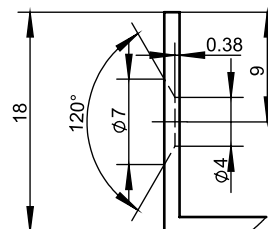

KARTA PRODUKTU

Product card / Карта продукта

UA06R

UCHWYTY MEBLOWE – KRAWĘDZIOWE

Furniture handles - Edge

Мебельные ручки - край

1
2 : 1

SYMBOL	mm	mm	mm
UA06R-32	52	29,5	32
UA06R-64	84	29,5	64
UA06R-96	116	29,5	96
UA06R-128	148	29,5	128
UA06R-160	180	29,5	160
UA06R-192	212	29,5	192
UA06R-256	276	29,5	256
UA06R-320	340	29,5	320
UA06R-416	436	29,5	416
UA06R-480	500	29,5	480
UA06R-540	560	29,5	540