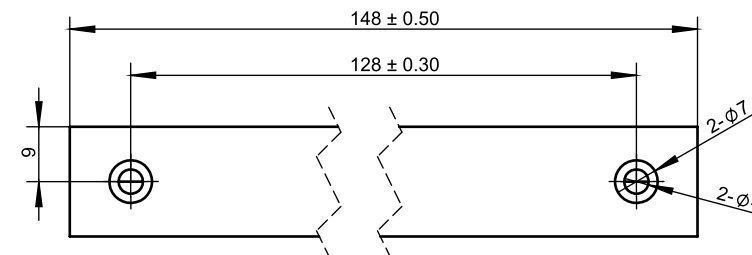

KARTA PRODUKTU

Product card / Карта продукта

UA06R

UCHWYTY MEBLOWE – KRAWĘDZIOWE

Furniture handles - Edge

Мебельные ручки - край

1
2 : 1

SYMBOL	mm	mm	mm
UA06R-32	52	29,5	32
UA06R-64	84	29,5	64
UA06R-96	116	29,5	96
UA06R-128	148	29,5	128
UA06R-160	180	29,5	160
UA06R-192	212	29,5	192
UA06R-256	276	29,5	256
UA06R-320	340	29,5	320
UA06R-416	436	29,5	416
UA06R-480	500	29,5	480
UA06R-540	560	29,5	540