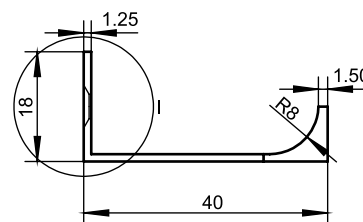

KARTA PRODUKTU

Product card / Карта продукта

UA06R

UCHWYTY MEBLOWE – KRAWĘDZIOWE

Furniture handles - Edge

Мебельные ручки - край

1
2 : 1

SYMBOL	mm	mm	mm
UA06R-32	52	29,5	32
UA06R-64	84	29,5	64
UA06R-96	116	29,5	96
UA06R-128	148	29,5	128
UA06R-160	180	29,5	160
UA06R-192	212	29,5	192
UA06R-256	276	29,5	256
UA06R-320	340	29,5	320
UA06R-416	436	29,5	416
UA06R-480	500	29,5	480
UA06R-540	560	29,5	540