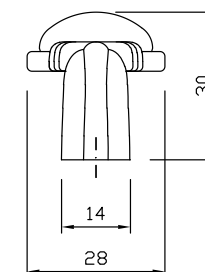

KARTA PRODUKTU

Product card / Карта продукта

■ UP022

UCHWYTY MEBLOWE - PORCELANOWE

Furniture handles – porcelain

Ручки мебельные - Фарфоровые

SYMBOL			
UP022-96	117	30	96
UP022-128	149	30	128

PATYNA NA
MOSIADZU