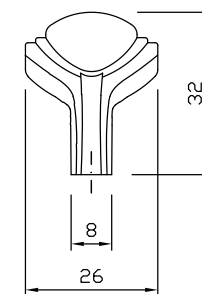

KARTA PRODUKTU

Product card / Карта продукта

■ UP023

UCHWYTY MEBLOWE - PORCELANOWE

Furniture handles – porcelain

Ручки мебельные - Фарфоровые

SYMBOL

UP023-128

144

32

128

PATYNA NA
MOSIADZU

STARE
SREBRO