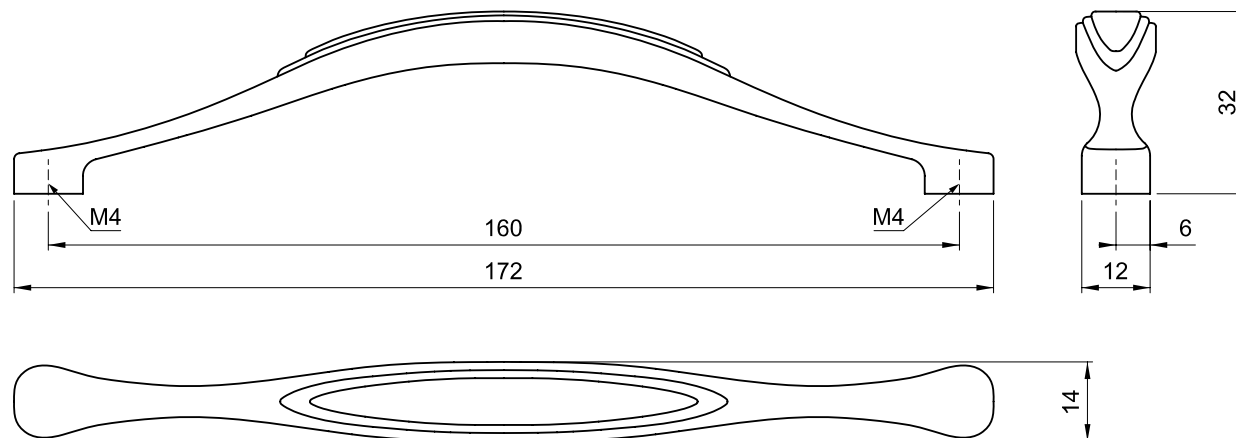

KARTA PRODUKTU

Product card / Карта продукта

UR001

UCHWYTY MEBLOWE – RETRO

Furniture handles - retro

Ручки мебельные - ретро

SYMBOL			
UR001-160	172	32	160

PATYNA NA
MOSIADZU