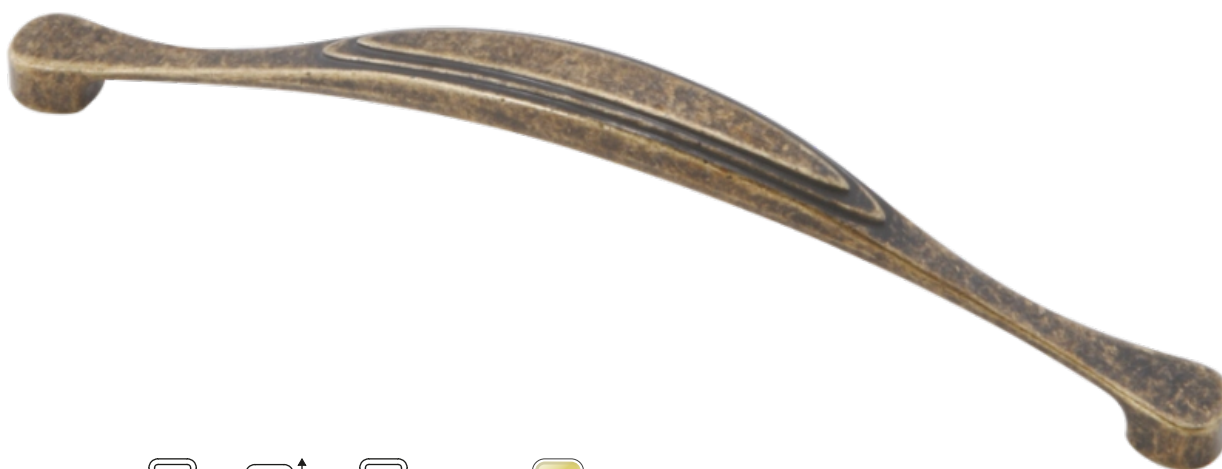

KARTA PRODUKTU

Product card / Карта продукта

UR001

UCHWYTY MEBLOWE – RETRO

Furniture handles - retro

Ручки мебельные - ретро

SYMBOL			
UR001-160	172	32	160

PATYNA NA
MOSIADZU