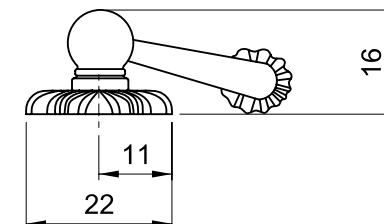

KARTA PRODUKTU

Product card / Карта продукта

■ UR029

UCHWYTY MEBLOWE – RETRO

Furniture handles - retro

Ручки мебельные - ретро

SYMBOL

UR029-64