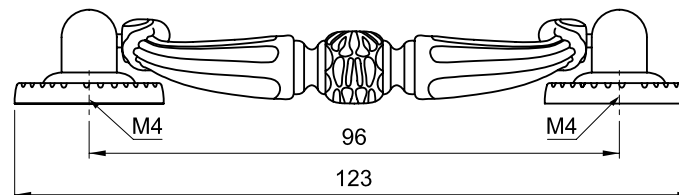

KARTA PRODUKTU

Product card / Карта продукта

■ UR030

UCHWYTY MEBLOWE – RETRO

Furniture handles - retro

Ручки мебельные - ретро

SYMBOL			
UR030-96	123	50	96

PATYNA NA
MOSIADZU