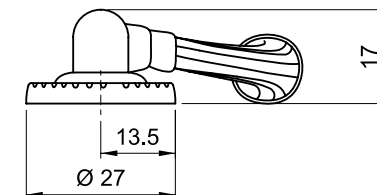

KARTA PRODUKTU

Product card / Карта продукта

■ UR030

UCHWYTY MEBLOWE – RETRO

Furniture handles - retro

Ручки мебельные - ретро

SYMBOL			
UR030-96	123	50	96

PATYNA NA
MOSIADZU