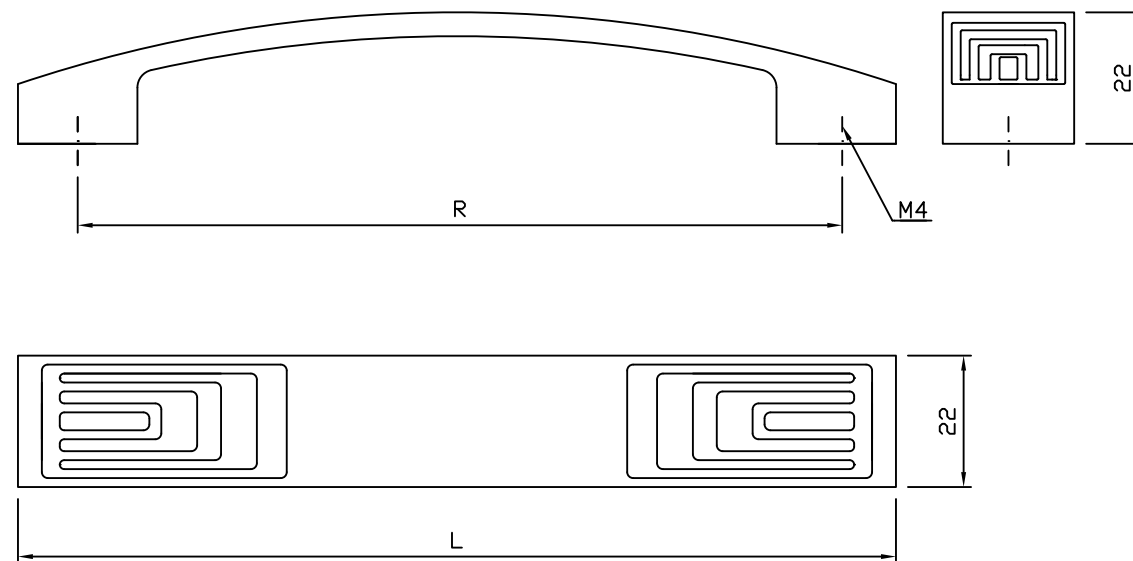

KARTA PRODUKTU

Product card / Карта продукта

UR058

UCHWYTY MEBLOWE – RETRO

Furniture handles - retro

Ручки мебельные - ретро

SYMBOL			
UR058-128	147	22	128
UR058-160	179	22	160

PATYNA NA
MOSIADZU