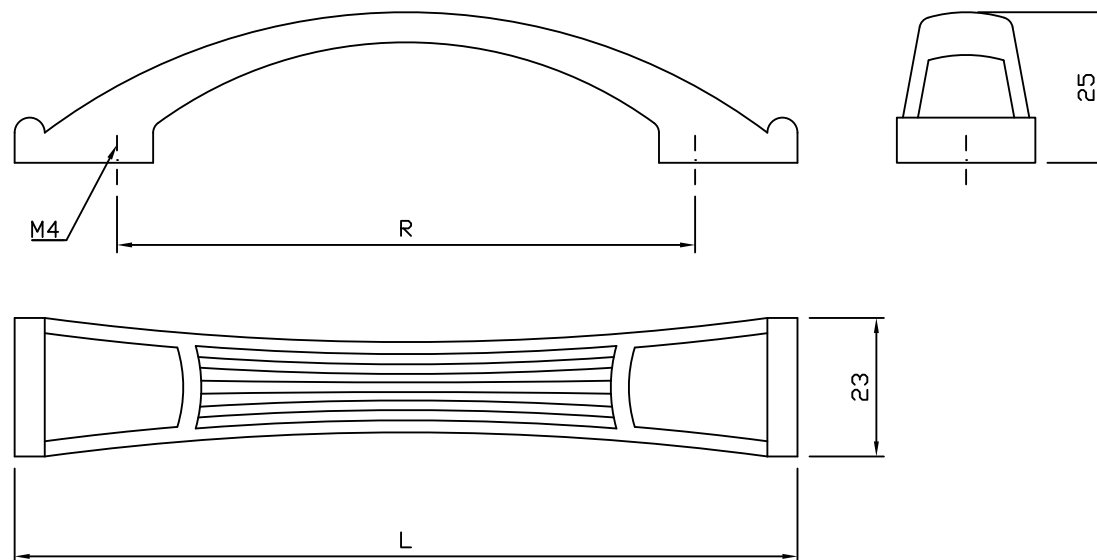

KARTA PRODUKTU

Product card / Карта продукта

UR062

UCHWYTY MEBLOWE – RETRO

Furniture handles - retro

Ручки мебельные - ретро

SYMBOL			
UR062-96	130	25	96

PATYNA NA
MOSIADZU