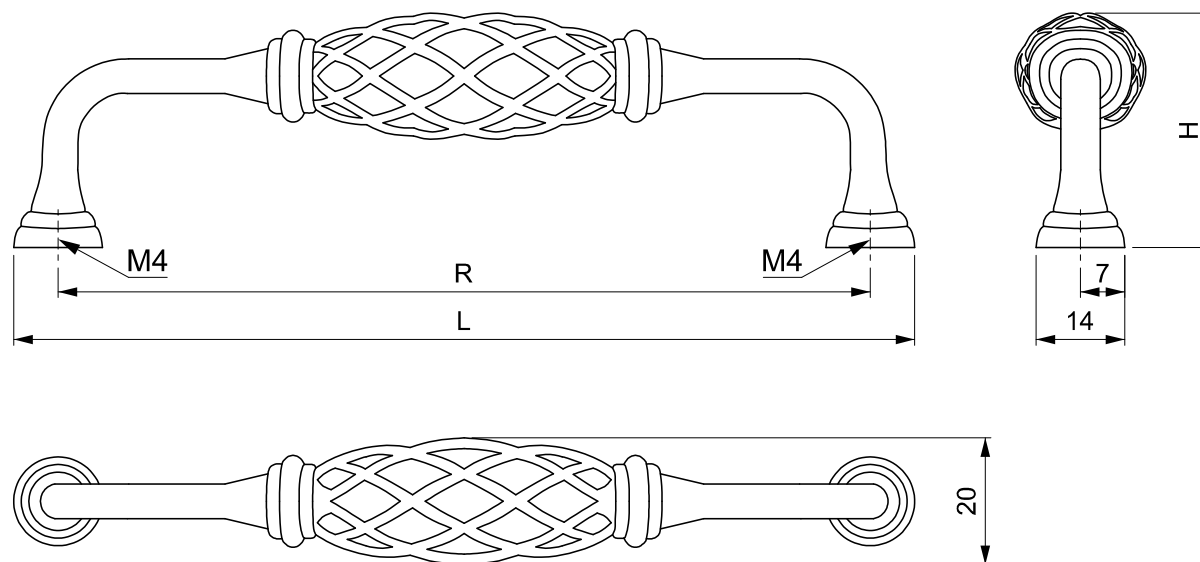

KARTA PRODUKTU

Product card / Карта продукта

UR065

UCHWYTY MEBLOWE – RETRO

Furniture handles - retro

Ручки мебельные - ретро

SYMBOL			
UR065-96	110	37	96
UR065-128	142	37	128