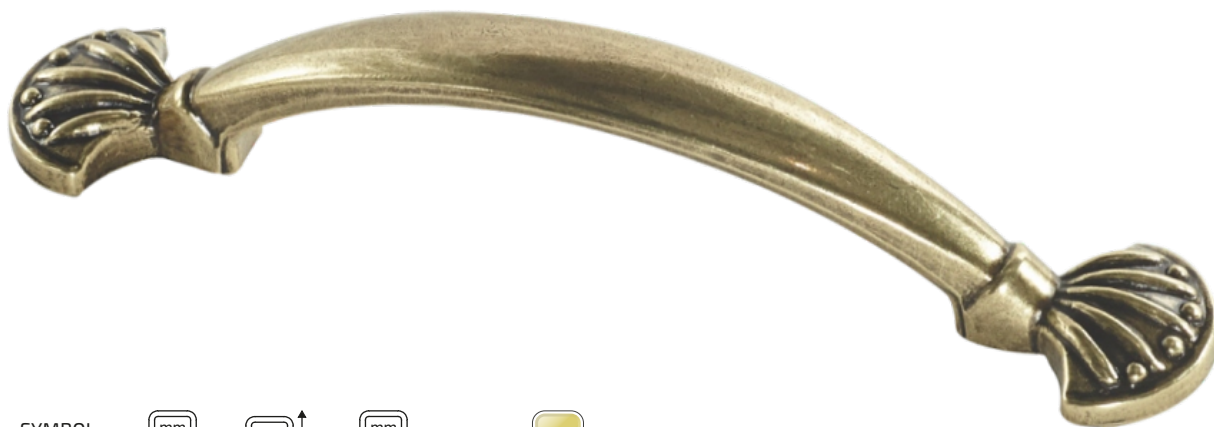

### UCHWYTY MEBLOWE – RETRO

Furniture handles - retro

Ручки мебельные - ретро

SYMBOL			
UR070-96	148	28	96

PATYNA NA  
MOSIADZU