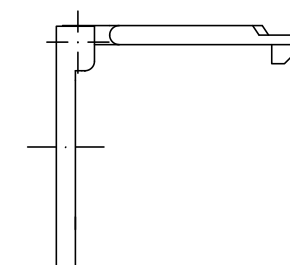

# KARTA PRODUKTU

Product card / Карта продукта

### UCHWYTY MEBLOWE – RETRO

Furniture handles - retro

Ручки мебельные - ретро

SYMBOL	 mm	 mm	 mm
UR089-32	43	38	32
UR089-64	75	38	64

PATYNA NA  
MOSIĄDZU